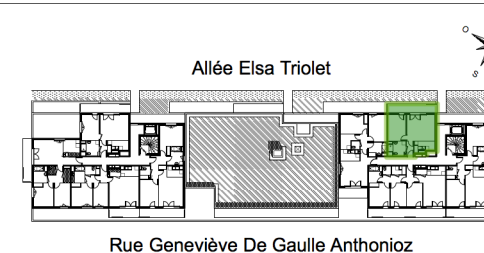

Légende	
LL	Lave Linge
LV	Lave Vaisselle
CUIS	Cuisinière
RÉF	Réfrigérateur
PL	Placard
VR	Volet Roulant
	Cloison
	Gaine technique
	Soffite
	Tableau électrique

NOTA: Des modifications sont susceptibles d'être apportées en fonction des nécessités techniques et administratives pour les dimensions libres et équipements. Les surfaces sont approximatives, les retombées, faux-plafonds ainsi que l'emplacement des équipements sont donnés à titre indicatif.

LES TERRASSES DE REIMS

Construction de 87 logements
Rémavert îlot B4 | 51100 Reims

PLAN DE VENTE

Batiment	Appartement	Type	Niveau
C	34	T2	R+3

SURFACES

entrée	3,7 m ²
séjour - cuisine	24,5 m ²
chambre 01	12,9 m ²
salle de douche	5,8 m ²
TOTAL	46,9 m²
balcon	12,5 m ²
TOTAL EXT	12,5 m²