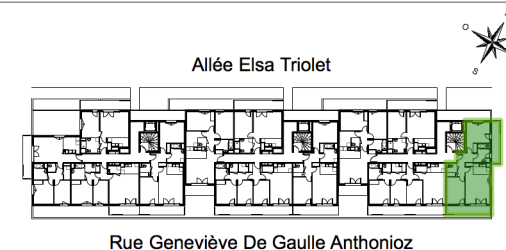

**Légende**

LL	Lave Linge
LV	Lave Vaisselle
CUIS	Cuisinière
RÉF	Réfrigérateur
PL	Placard
VR	Volet Roulant
■	Cloison
▨	Gaine technique
▧	Soffite
⚡	Tableau électrique

NOTA: Des modifications sont susceptibles d'être apportées en fonction des nécessités techniques et administratives pour les dimensions libres et équipements. Les surfaces sont approximatives, les retombées, faux-plafonds ainsi que l'emplacement des équipements sont donnés à titre indicatif.

**LES TERRASSES DE REIMS**

Construction de 87 logements  
Rémavert îlot B4 | 51100 Reims

**PLAN DE VENTE**

Batiment	Appartement	Type	Niveau
C	21	T3	R+2

**SURFACES**

entrée	4,7 m2
séjour - cuisine	26,5 m2
dégagement	2,9 m2
chambre 01	14,8 m2
chambre 02	15,6 m2
salle de bains	7,0 m2
WC	2,3 m2
<b>TOTAL</b>	<b>73,8 m2</b>
balcon 01	10,8 m2
balcon 02	11,4 m2
<b>TOTAL EXT</b>	<b>22,2 m2</b>