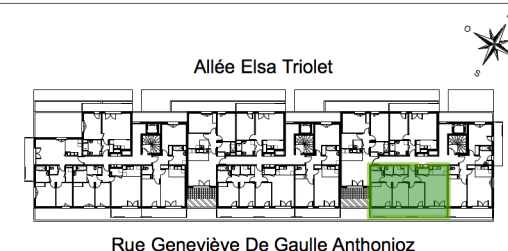

**Légende**

LL	Lave Linge
LV	Lave Vaisselle
CUIS	Cuisinière
RÉF	Réfrigérateur
PL	Placard
VR	Volet Roulant
	Cloison
	Gaine technique
	Soffite
	Tableau électrique

NOTA: Des modifications sont susceptibles d'être apportées en fonction des nécessités techniques et administratives pour les dimensions libres et équipements. Les surfaces sont approximatives, les retombées, faux-plafonds ainsi que l'emplacement des équipements sont donnés à titre indicatif.

**LES TERRASSES DE REIMS**

Construction de 87 logements  
Rémavert îlot B4 | 51100 Reims

**PLAN DE VENTE**

Batiment	Appartement	Type	Niveau
C	12	T4	R+1

**SURFACES**

entrée	4,2 m2
séjour - cuisine	25,4 m2
dégagement	4,8 m2
chambre 01	13,3 m2
chambre 02	10,4 m2
chambre 03	10,6 m2
salle de bains	5,6 m2
WC	2,0 m2
rangement 01	1,6 m2
rangement 02	2,1 m2
<b>TOTAL</b>	<b>80,0 m2</b>
balcon	19,4 m2
<b>TOTAL EXT</b>	<b>19,4 m2</b>