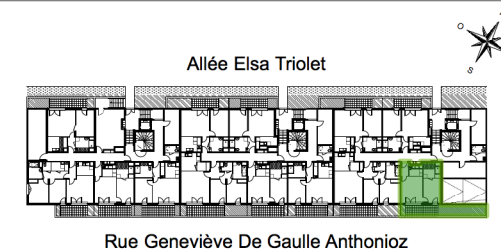

**Légende**

LL	Lave Linge
LV	Lave Vaisselle
CUIS	Cuisinière
RÉF	Réfrigérateur
PL	Placard
VR	Volet Roulant
	Cloison
	Gaine technique
	Soffite
	Tableau électrique

NOTA: Des modifications sont susceptibles d'être apportées en fonction des nécessités techniques et administratives pour les dimensions libres et équipements. Les surfaces sont approximatives, les retombées, faux-plafonds ainsi que l'emplacement des équipements sont donnés à titre indicatif.

**LES TERRASSES DE REIMS**

Construction de 87 logements  
Rémavert îlot B4 | 51100 Reims

**PLAN DE VENTE**

Batiment	Appartement	Type	Niveau
C	01	T2	RDC

**SURFACES**

entrée	2,9 m <sup>2</sup>
séjour - cuisine	19,7 m <sup>2</sup>
chambre 01	12,2 m <sup>2</sup>
salle de douche	5,8 m <sup>2</sup>
<b>TOTAL</b>	<b>40,6 m<sup>2</sup></b>
terrasse	10,3 m <sup>2</sup>
<b>TOTAL EXT</b>	<b>10,3 m<sup>2</sup></b>