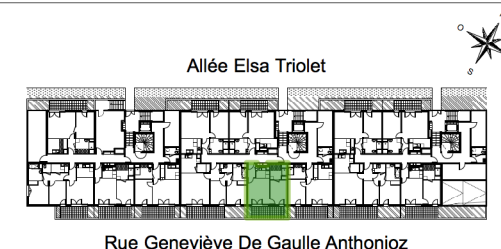

Légende

- LL Lave Linge
- LV Lave Vaisselle
- CUIS Cuisinière
- RÉF Réfrigérateur
- PL Placard
- VR Volet Roulant
- Cloison
- ▨ Gaine technique
- ▤ Soffite
- ⚡ Tableau électrique

NOTA: Des modifications sont susceptibles d'être apportées en fonction des nécessités techniques et administratives pour les dimensions libres et équipements. Les surfaces sont approximatives, les retombées, faux-plafonds ainsi que l'emplacement des équipements sont donnés à titre indicatif.

LES TERRASSES DE REIMS

Construction de 87 logements
Rémavert îlot B4 | 51100 Reims

PLAN DE VENTE

Batiment	Appartement	Type	Niveau
B	02	T2	RDC

SURFACES

entrée	2,9 m2
séjour - cuisine	19,7 m2
chambre 01	12,2 m2
salle de douche	5,8 m2
TOTAL	40,6 m2
terrasse	10,3 m2
TOTAL EXT	10,3 m2