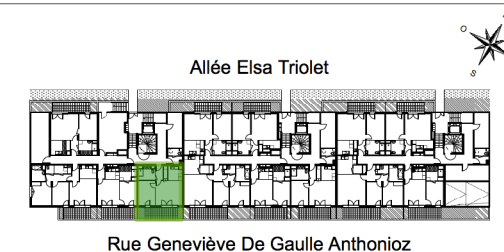

Légende

LL	Lave Linge
LV	Lave Vaisselle
CUIS	Cuisinière
RÉF	Réfrigérateur
PL	Placard
VR	Volet Roulant
	Cloison
	Gaine technique
	Soffite
	Tableau électrique

NOTA: Des modifications sont susceptibles d'être apportées en fonction des nécessités techniques et administratives pour les dimensions libres et équipements. Les surfaces sont approximatives, les retombées, faux-plafonds ainsi que l'emplacement des équipements sont donnés à titre indicatif.

LES TERRASSES DE REIMS

Construction de 87 logements
Rémavert îlot B4 | 51100 Reims

PLAN DE VENTE

Batiment	Appartement	Type	Niveau
A	01	T2	RDC

SURFACES

entrée	4,4 m2
séjour - cuisine	24,0 m2
chambre 01	12,0 m2
salle de douche	5,9 m2
TOTAL	46,3 m2
terrasse	10,3 m2
TOTAL EXT	10,3 m2