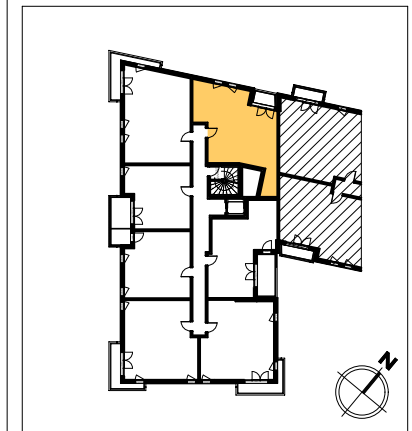

Soffite, Faux-plafond :

PI.	Placard	VR	Volet roulant
FR	Réfrigérateur	RP	Robinet de puisage
C	Cuisson	TS	Tri sélectif
LL	Lave linge	LV	Lave vaisselle
Chaud.	Chaudière gaz	B.Th	Ballon thermodynamique

S.C.C.V LES TERRASSES DE SAINT WITZ 2

Cage	Etage	Lot	Type
2	R+1	217	T2/3

Surface habitable 56,6 m²

Pièces	Surf. hab.
Entrée	3,5 m ²
Séjour	32,2 m ²
Chambre 1	12,1 m ²
S.d.E.	4,9 m ²
Cellier	3,9 m ²
<i>Chambre 2 (option)</i>	<i>9,4 m²</i>
Surface habitable	56,6 m²
Balcon	3,2 m²