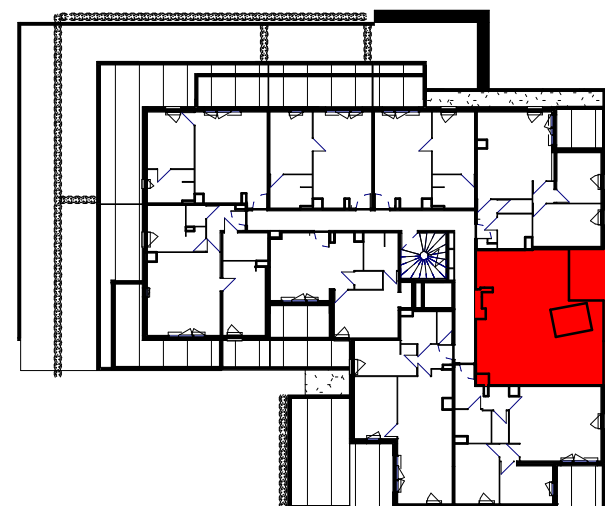

Plan de repérage

05 octobre 2018