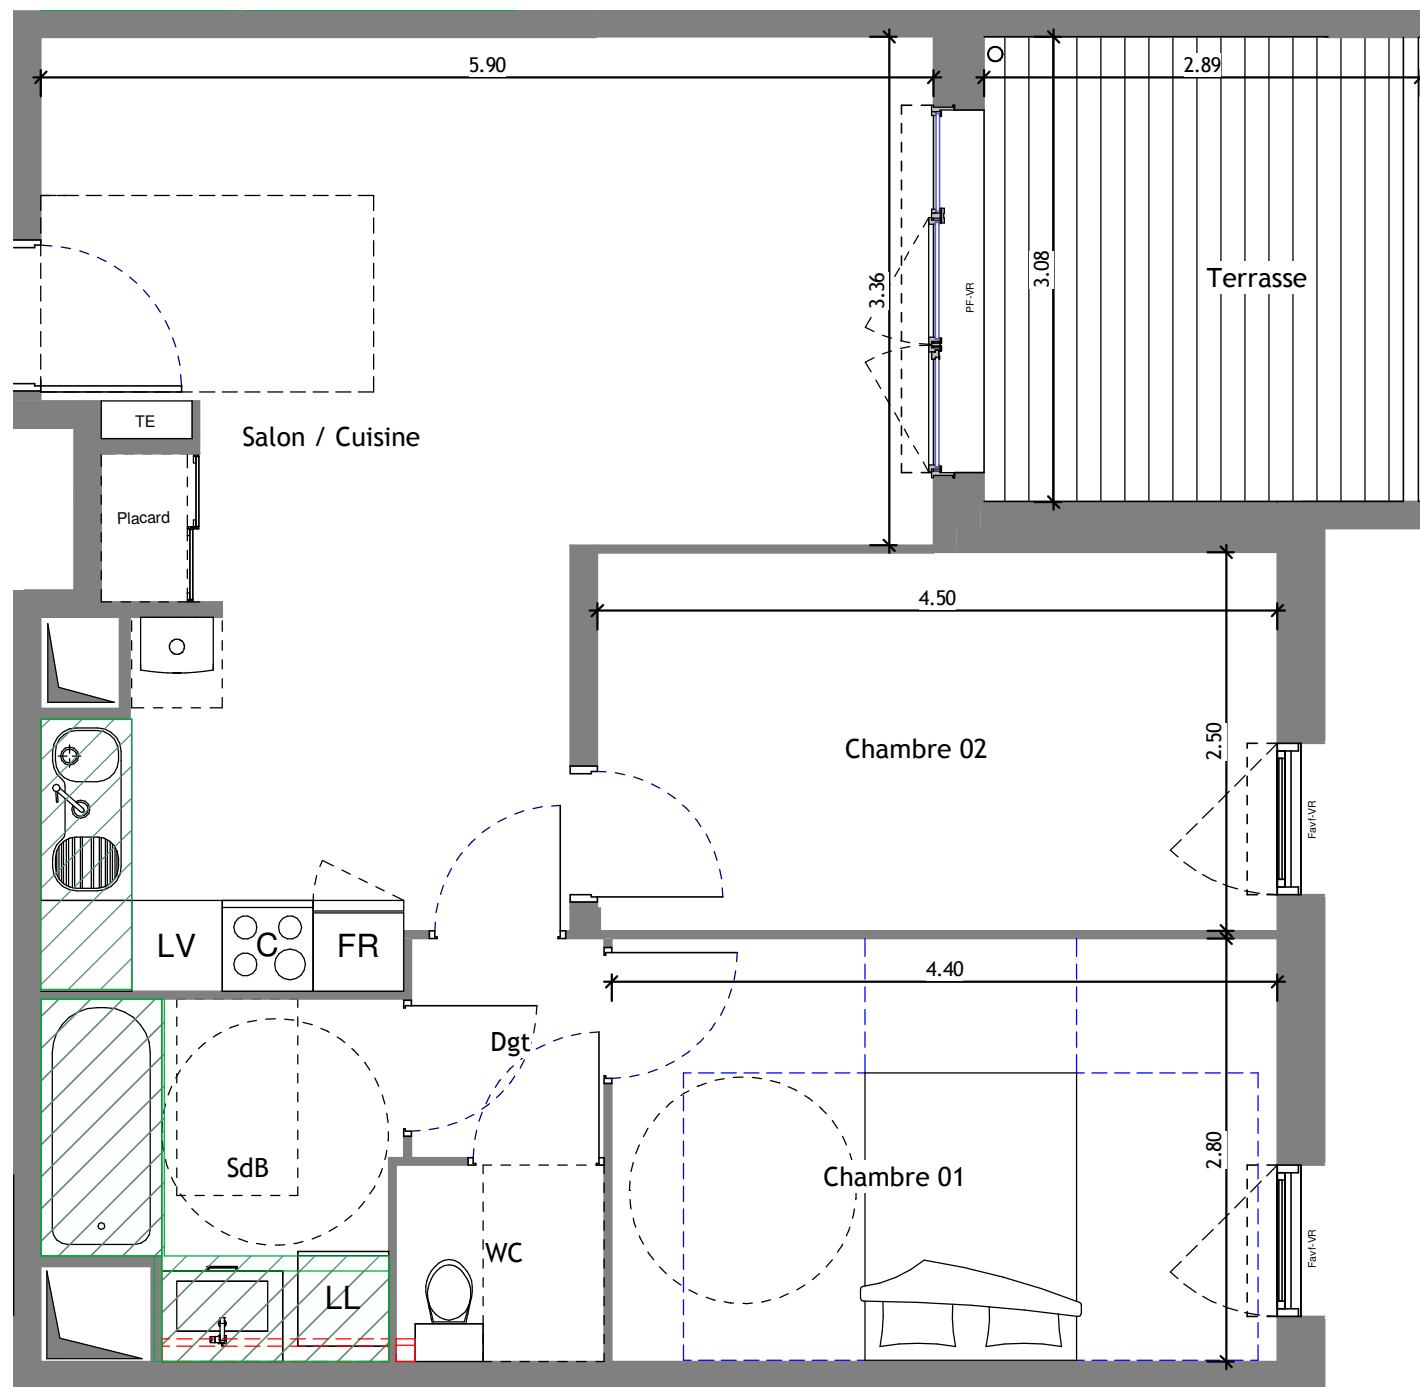

DOMAINE LE RIBAS

AVENUE SAINTE VICTOIRE - 13 120 GARDANNE

TYPE :	T3	ETAGE :	R+1	SURFACE :	60.73 m²	LOT :	C103
--------	-----------	---------	------------	-----------	----------------------------	-------	-------------

SURFACES HABITABLES

Salon / Cuisine	28.45 m ²
Chambre 01	12.33 m ²
Chambre 02	11.25 m ²
SdB	5.07 m ²
WC	1.79 m ²
Dgt	1.85 m ²
TOTAL HABITABLE	60.73 m²

Terrasse	8.53 m ²
----------	---------------------

LEGENDE :

	FRIG		TABLEAU ELECTRIQUE
	FRIG		VOLET ROULANT
	LAVE VAISSELLE		FENETRE AVEC ALLEGE VITRE FIXE
	LAVE LINGE		PORTE FENETRE
	CUISINIERE		FENETRE AVEC ALLEGE PLEINE FIXE
	CHAUDIERE		SOFFITE
	BARREAUDAGE		
	FAUX PLAFOND		