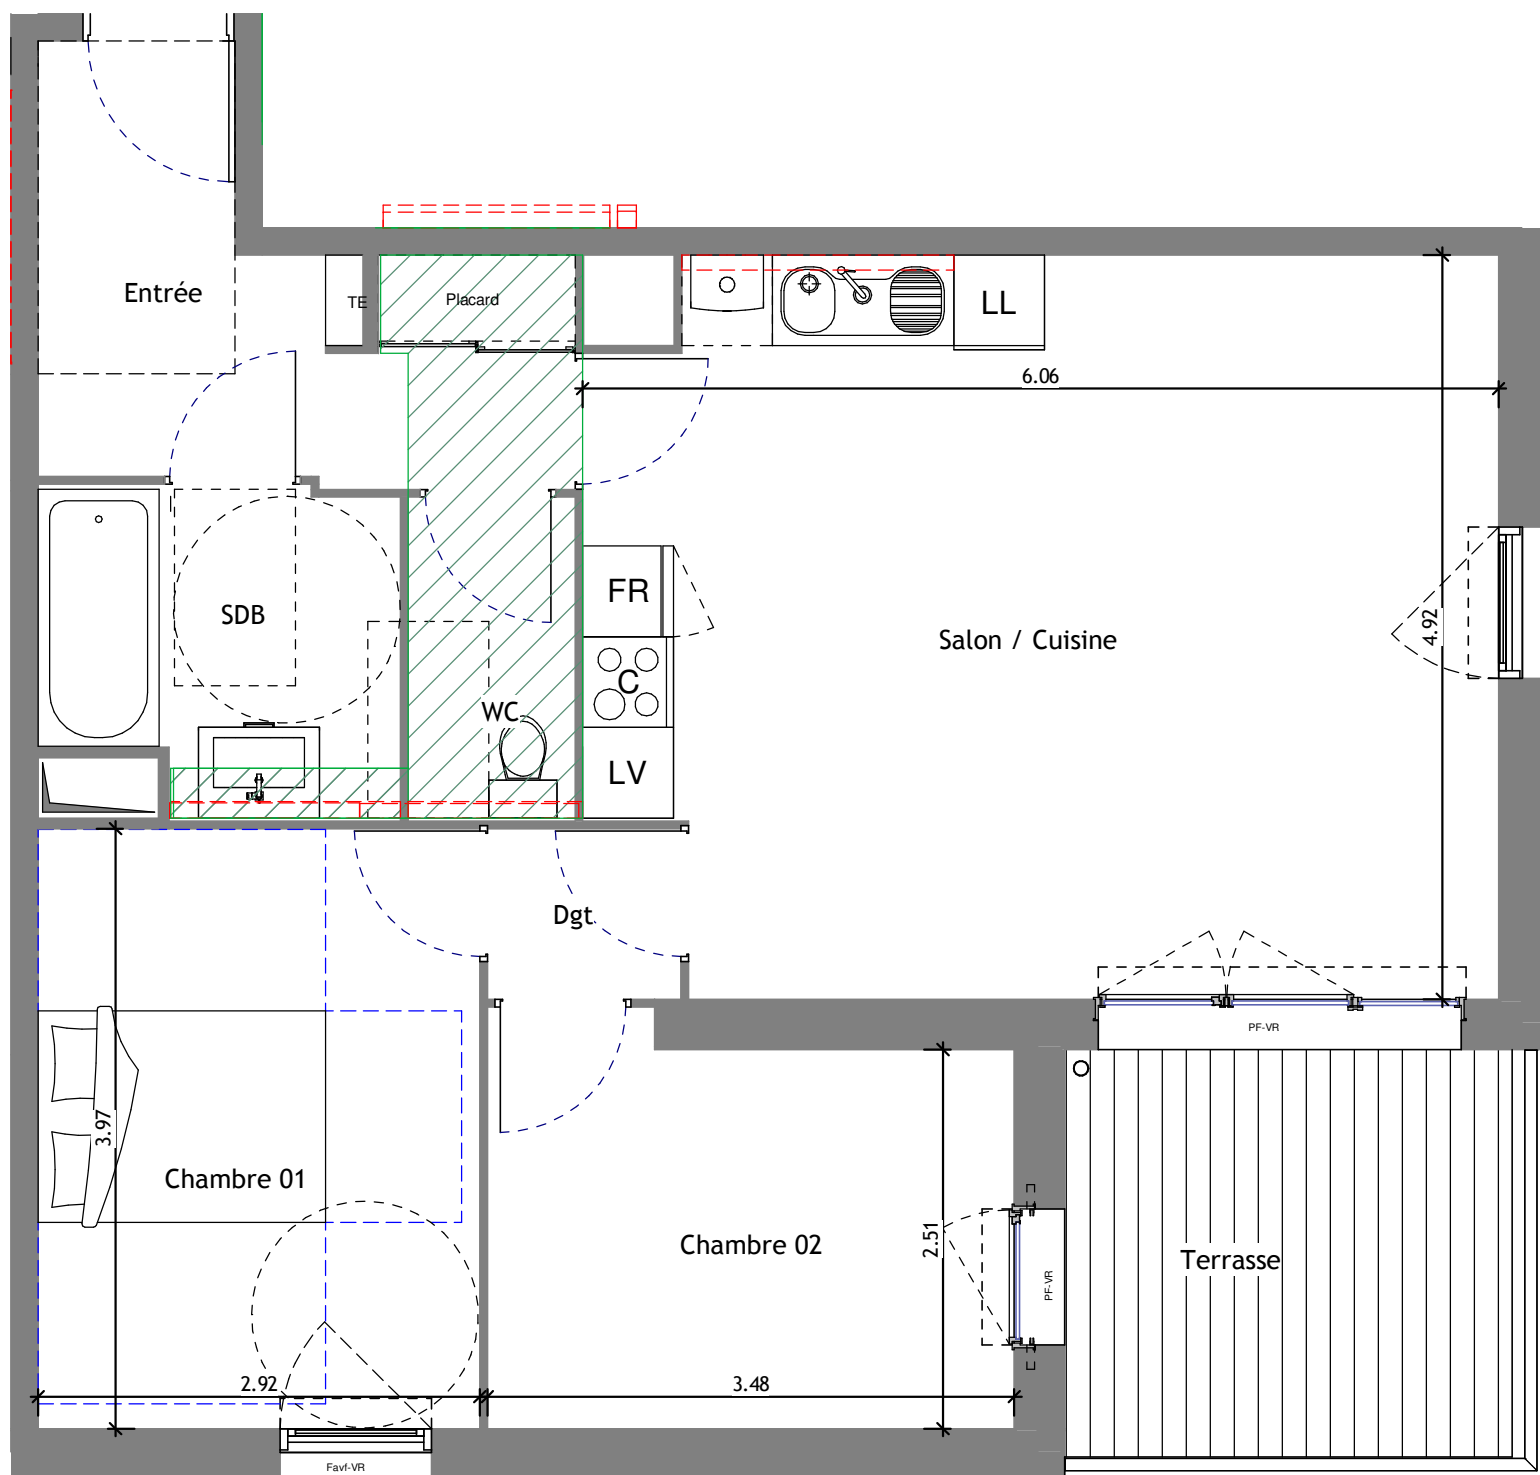

DOMAINE LE RIBAS

AVENUE SAINTE VICTOIRE - 13 120 GARDANNE

TYPE :	T3	ETAGE :	R+1	SURFACE :	64.85 m²	LOT :	C102
--------	-----------	---------	------------	-----------	----------------------------	-------	-------------

SURFACES HABITABLES

Salon / Cuisine	28.57 m ²
Chambre 01	11.59 m ²
Chambre 02	9.05 m ²
WC	2.37 m ²
Dgt	1.44 m ²
SDB	4.87 m ²
Entrée	6.97 m ²
TOTAL HABITABLE	64.85 m²

Terrasse 8.14 m²

LEGENDE :

	FRIG O		TABLEAU ELECTRIQUE
	LAVE VAISSELLE		VOLET ROULANT
	LAVE LINGE		FENETRE AVEC ALLEGE VITRE FIXE
	CUISINIERE		PORTE FENETRE
	CHAUDIERE		FENETRE AVEC ALLEGE PLEINE FIXE
	BARREAUDAGE		SOFFITE
	FAUX PLAFOND		

ECHELLE

Plan de repérage

05 octobre 2018