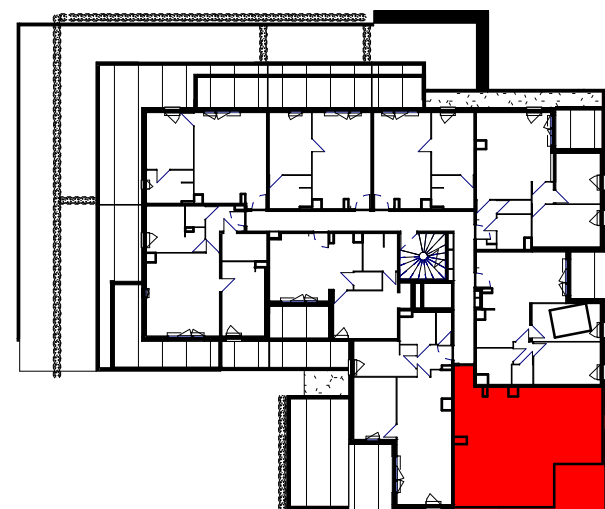

DOMAINE LE RIBAS

AVENUE SAINTE VICTOIRE - 13 120 GARDANNE

TYPE :	T3	ETAGE :	R+1	SURFACE :	64.85 m²	LOT :	C102
--------	-----------	---------	------------	-----------	----------------------------	-------	-------------

SURFACES HABITABLES

Salon / Cuisine	28.57 m ²
Chambre 01	11.59 m ²
Chambre 02	9.05 m ²
WC	2.37 m ²
Dgt	1.44 m ²
SDB	4.87 m ²
Entrée	6.97 m ²
TOTAL HABITABLE	64.85 m²

Terrasse 8.14 m²

LEGENDE :

	FRIG O		TABLEAU ELECTRIQUE
	LAVE VAISSELLE		VOLET ROULANT
	LAVE LINGE		FENETRE AVEC ALLEGE VITRE FIXE
	CUISINIERE		PORTE FENETRE
	CHAUDIERE		FENETRE AVEC ALLEGE PLEINE FIXE
	BARREAUDAGE		SOFFITE
	FAUX PLAFOND		

ECHELLE

Plan de repérage

05 octobre 2018