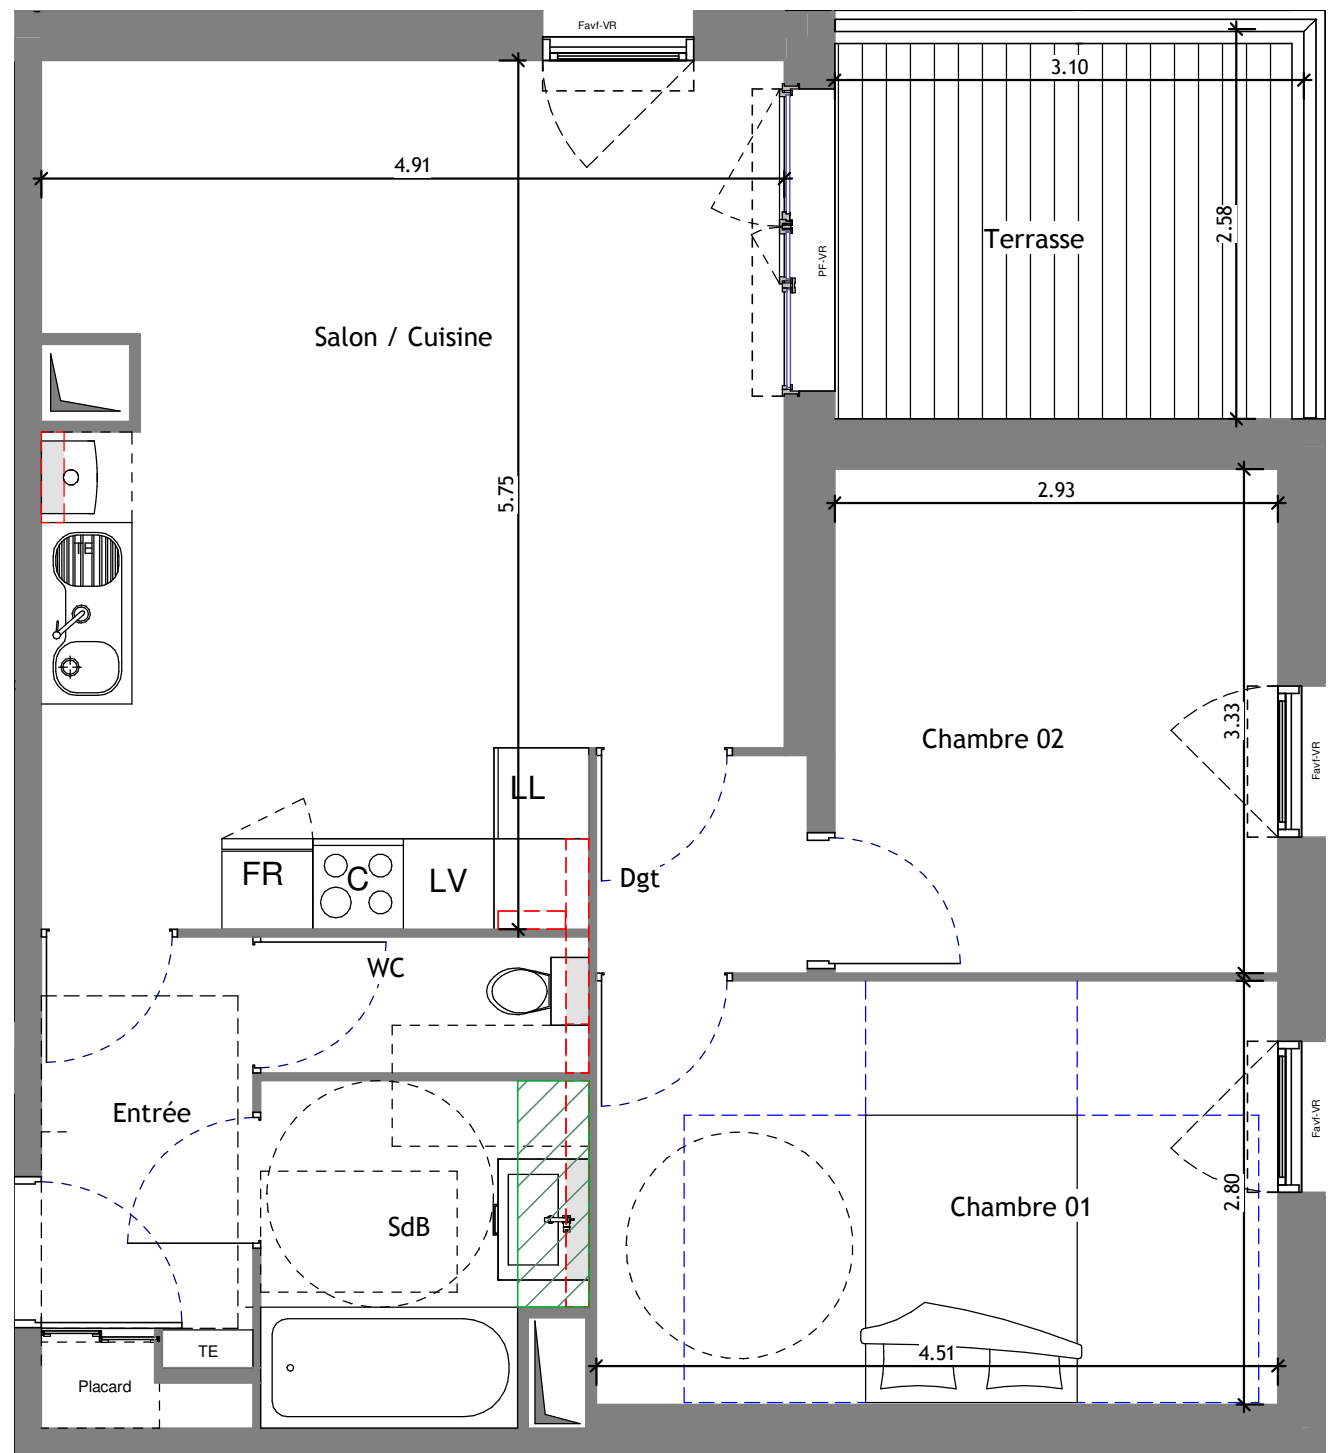

DOMAINE LE RIBAS

AVENUE SAINTE VICTOIRE - 13 120 GARDANNE

TYPE :	T3	ETAGE :	RDC	SURFACE :	61.57 m²	LOT :	C004
--------	-----------	---------	------------	-----------	----------------------------	-------	-------------

SURFACES HABITABLES

Salon / Cuisine	26.26 m ²
Chambre 02	9.77 m ²
Chambre 01	12.64 m ²
SdB	4.61 m ²
WC	1.95 m ²
Dgt	2.01 m ²
Entrée	4.32 m ²
TOTAL HABITABLE	61.57 m²

Terrasse 7.51 m²

LEGENDE :

	FRIG		TABLEAU ELECTRIQUE
			VOLET ROULANT
	LAVE VAISSELLE		FENETRE AVEC ALLEGE VITRE FIXE
	LAVE LINGE		PORTE FENETRE
	CUISINIERE		FENETRE AVEC ALLEGE PLEINE FIXE
	CHAUDIERE		SOFFITE
	BARREAUDAGE		
	FAUX PLAFOND		

Plan de repérage

05 octobre 2018