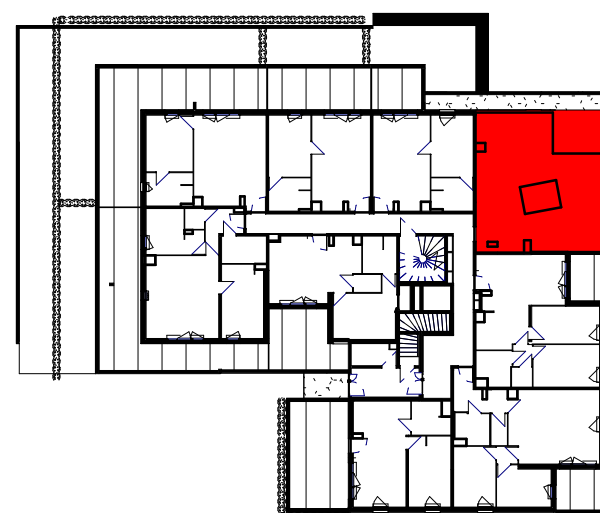

DOMAINE LE RIBAS

AVENUE SAINTE VICTOIRE - 13 120 GARDANNE

TYPE :	T3	ETAGE :	RDC	SURFACE :	61.57 m²	LOT :	C004
--------	-----------	---------	------------	-----------	----------------------------	-------	-------------

SURFACES HABITABLES

Salon / Cuisine	26.26 m ²
Chambre 02	9.77 m ²
Chambre 01	12.64 m ²
SdB	4.61 m ²
WC	1.95 m ²
Dgt	2.01 m ²
Entrée	4.32 m ²
TOTAL HABITABLE	61.57 m²

Terrasse 7.51 m²

LEGENDE :

	FRIG		TABLEAU ELECTRIQUE
			VOLET ROULANT
	LAVE VAISSELLE		FENETRE AVEC ALLEGE VITRE FIXE
	LAVE LINGE		PORTE FENETRE
	CUISINIERE		FENETRE AVEC ALLEGE PLEINE FIXE
	CHAUDIERE		SOFFITE
	BARREAUDAGE		
	FAUX PLAFOND		