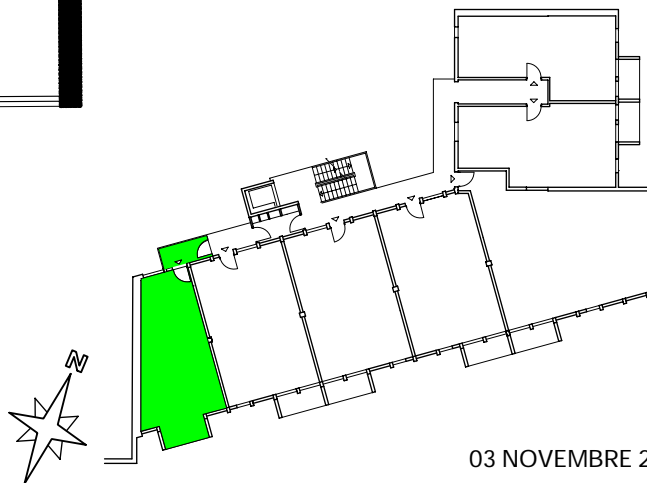

"LE PATIO RAPHAEL"

1 Boulevard RAPHAEL - 13013 MARSEILLE

Elgéa 
Bâtir pour tous

TYPE:

T1

ETAGE:

R+3

SURFACE:

41.69m²

LOT:

301

SURFACES HABITABLES

HALL (y c Pl.)	5.81 m ²
SEJOUR	
CUISINE	26.33 m ²
DGT.	4.98 m ²
S.d'EAUS	4.57 m ²
TOTAL HABITABLE:	41.69 m²

TERRASSE	4.60 m ²
LOGGIA	3.44 m ²

Architectes
TRIUMVIRAT
Société d'architecture

03 NOVEMBRE 2017

NOTA: DOCUMENT NON CONTRACTUEL, DIFFUSE A TITRE INDICATIF

De légères variations de côtes et de surfaces pourront être apportées aux plans en cas de nécessités techniques ou administratives; les Faux-plafonds, soffites et canalisations ne sont pas figurées sur les plans, les équipements sanitaires et les gaines sont représentés à titre indicatif