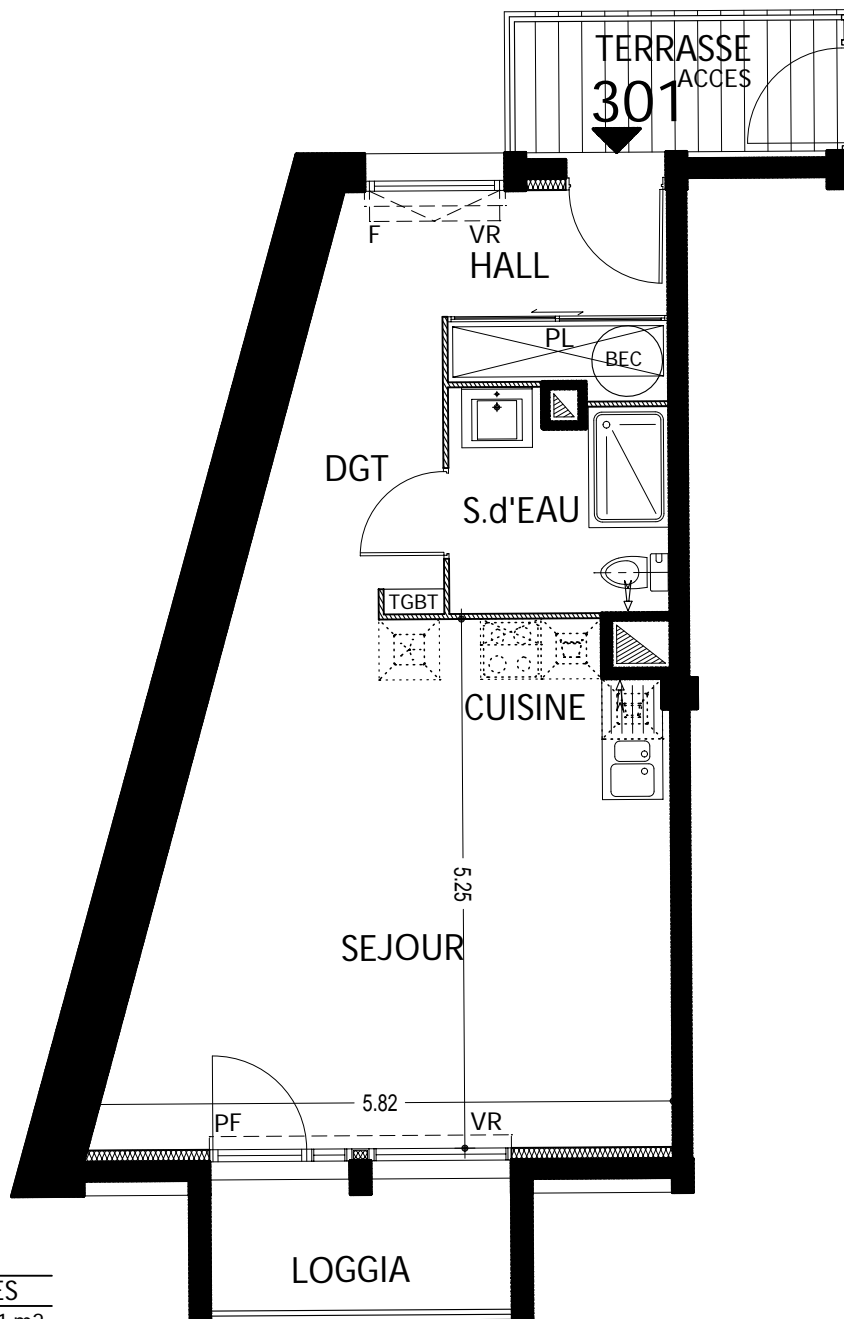

"LE PATIO RAPHAEL"

1 Boulevard RAPHAEL - 13013 MARSEILLE

Elgéa 
Bâtir pour tous

TYPE:

T1

ETAGE:

R+3

SURFACE:

41.69m²

LOT:

301

SURFACES HABITABLES

HALL (y c Pl.)	5.81 m ²
SEJOUR	
CUISINE	26.33 m ²
DGT.	4.98 m ²
S.d'EAUS	4.57 m ²
TOTAL HABITABLE:	41.69 m²

TERRASSE	4.60 m ²
LOGGIA	3.44 m ²

Architectes
TRIUMVIRAT
Société d'architecture