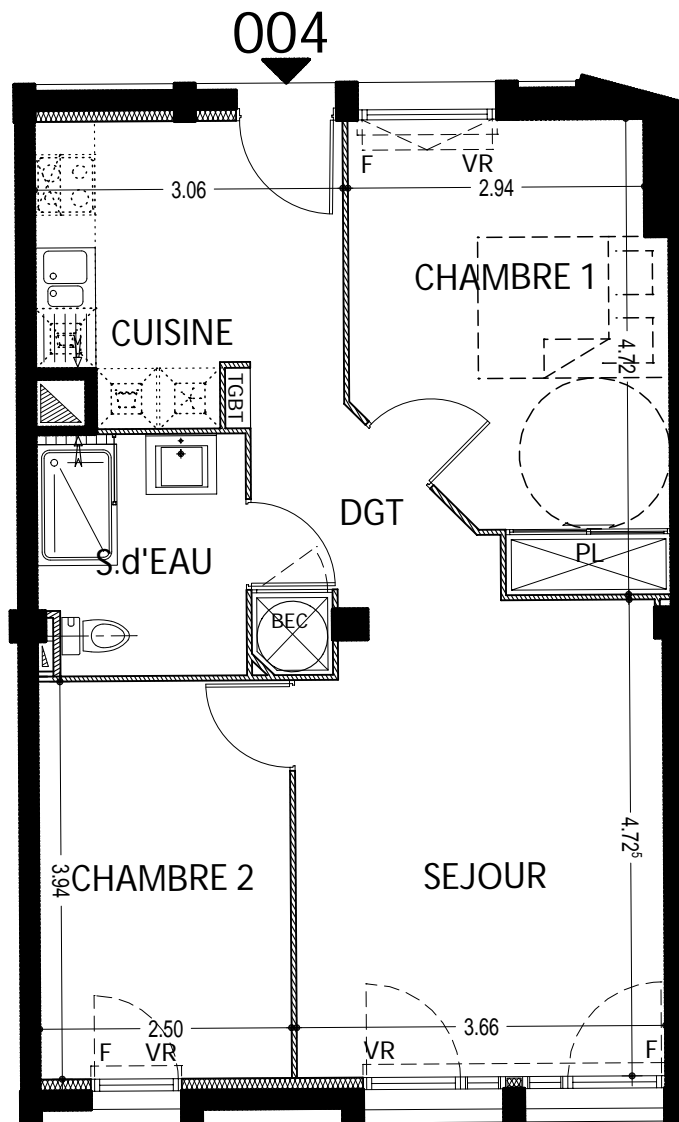

"LE PATIO RAPHAEL"

1 Boulevard RAPHAEL - 13013 MARSEILLE

Elgéa 
Bâtir pour tous

TYPE:

T3

ETAGE:

RDJ

SURFACE:

57.29m²

LOT:

004

SURFACES HABITABLES	
CUISINE	8.56 m ²
SEJOUR + Dgt	21.10 m ²
S.d'EAU	4.84 m ²
CHAMBRE 1 (y c PI.)	12.93 m ²
CHAMBRE 2	9.86 m ²
TOTAL HABITABLE:	57.29 m²

Architectes
TRIUMVIRAT
Société d'architecture