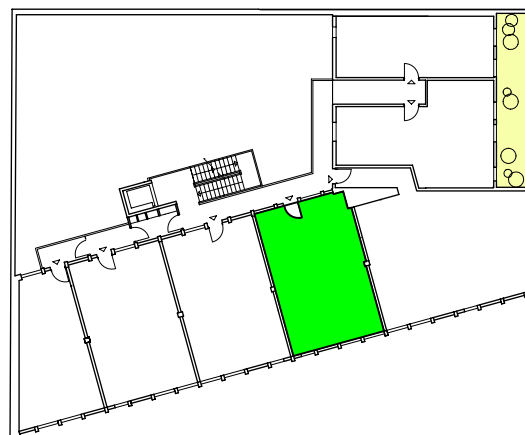

"LE PATIO RAPHAEL"

1 Boulevard RAPHAEL - 13013 MARSEILLE

Elgéa 
Bâtir pour tous

TYPE:

T3

ETAGE:

RDJ

SURFACE:

57.29m²

LOT:

004

SURFACES HABITABLES	
CUISINE	8.56 m ²
SEJOUR + Dgt	21.10 m ²
S.d'EAU	4.84 m ²
CHAMBRE 1 (y c PI.)	12.93 m ²
CHAMBRE 2	9.86 m ²
TOTAL HABITABLE:	57.29 m²

Architectes
TRIUMVIRAT
Société d'architecture