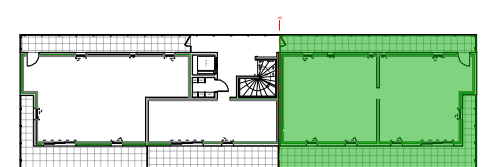

"LE JARDIN COLIBRIS"

7-9 CHEMIN DU COTON ROUGE - 13 100 AIX-EN-PROVENCE

Elgéa 
Bâtir pour tous

TYPE :	T4	ETAGE :	R+3	SURFACE :	93,80 m ²	LOT :	303
--------	----	---------	-----	-----------	----------------------	-------	------------

303

SURFACES HABITABLE

Hall	4.70 m ²
Séjour + Cuisine	36.80 m ²
Salle de bain	5.40 m ²
Buanderie	3.01 m ²
Wc	3.00 m ²
Dgt	4.80 m ²
Chambre 1 (y c pl.)	14.10 m ²
Chambre 2 (y c pl.)	11.60 m ²
Chambre 3 (y c pl.)	9.80 m ²

TOTAL HABITABLE: 93.80 m²

Terrasse 1	35.20 m ²
Terrasse 2	21.40 m ²

 Zone de faux-plafond

03 JANVIER 2018