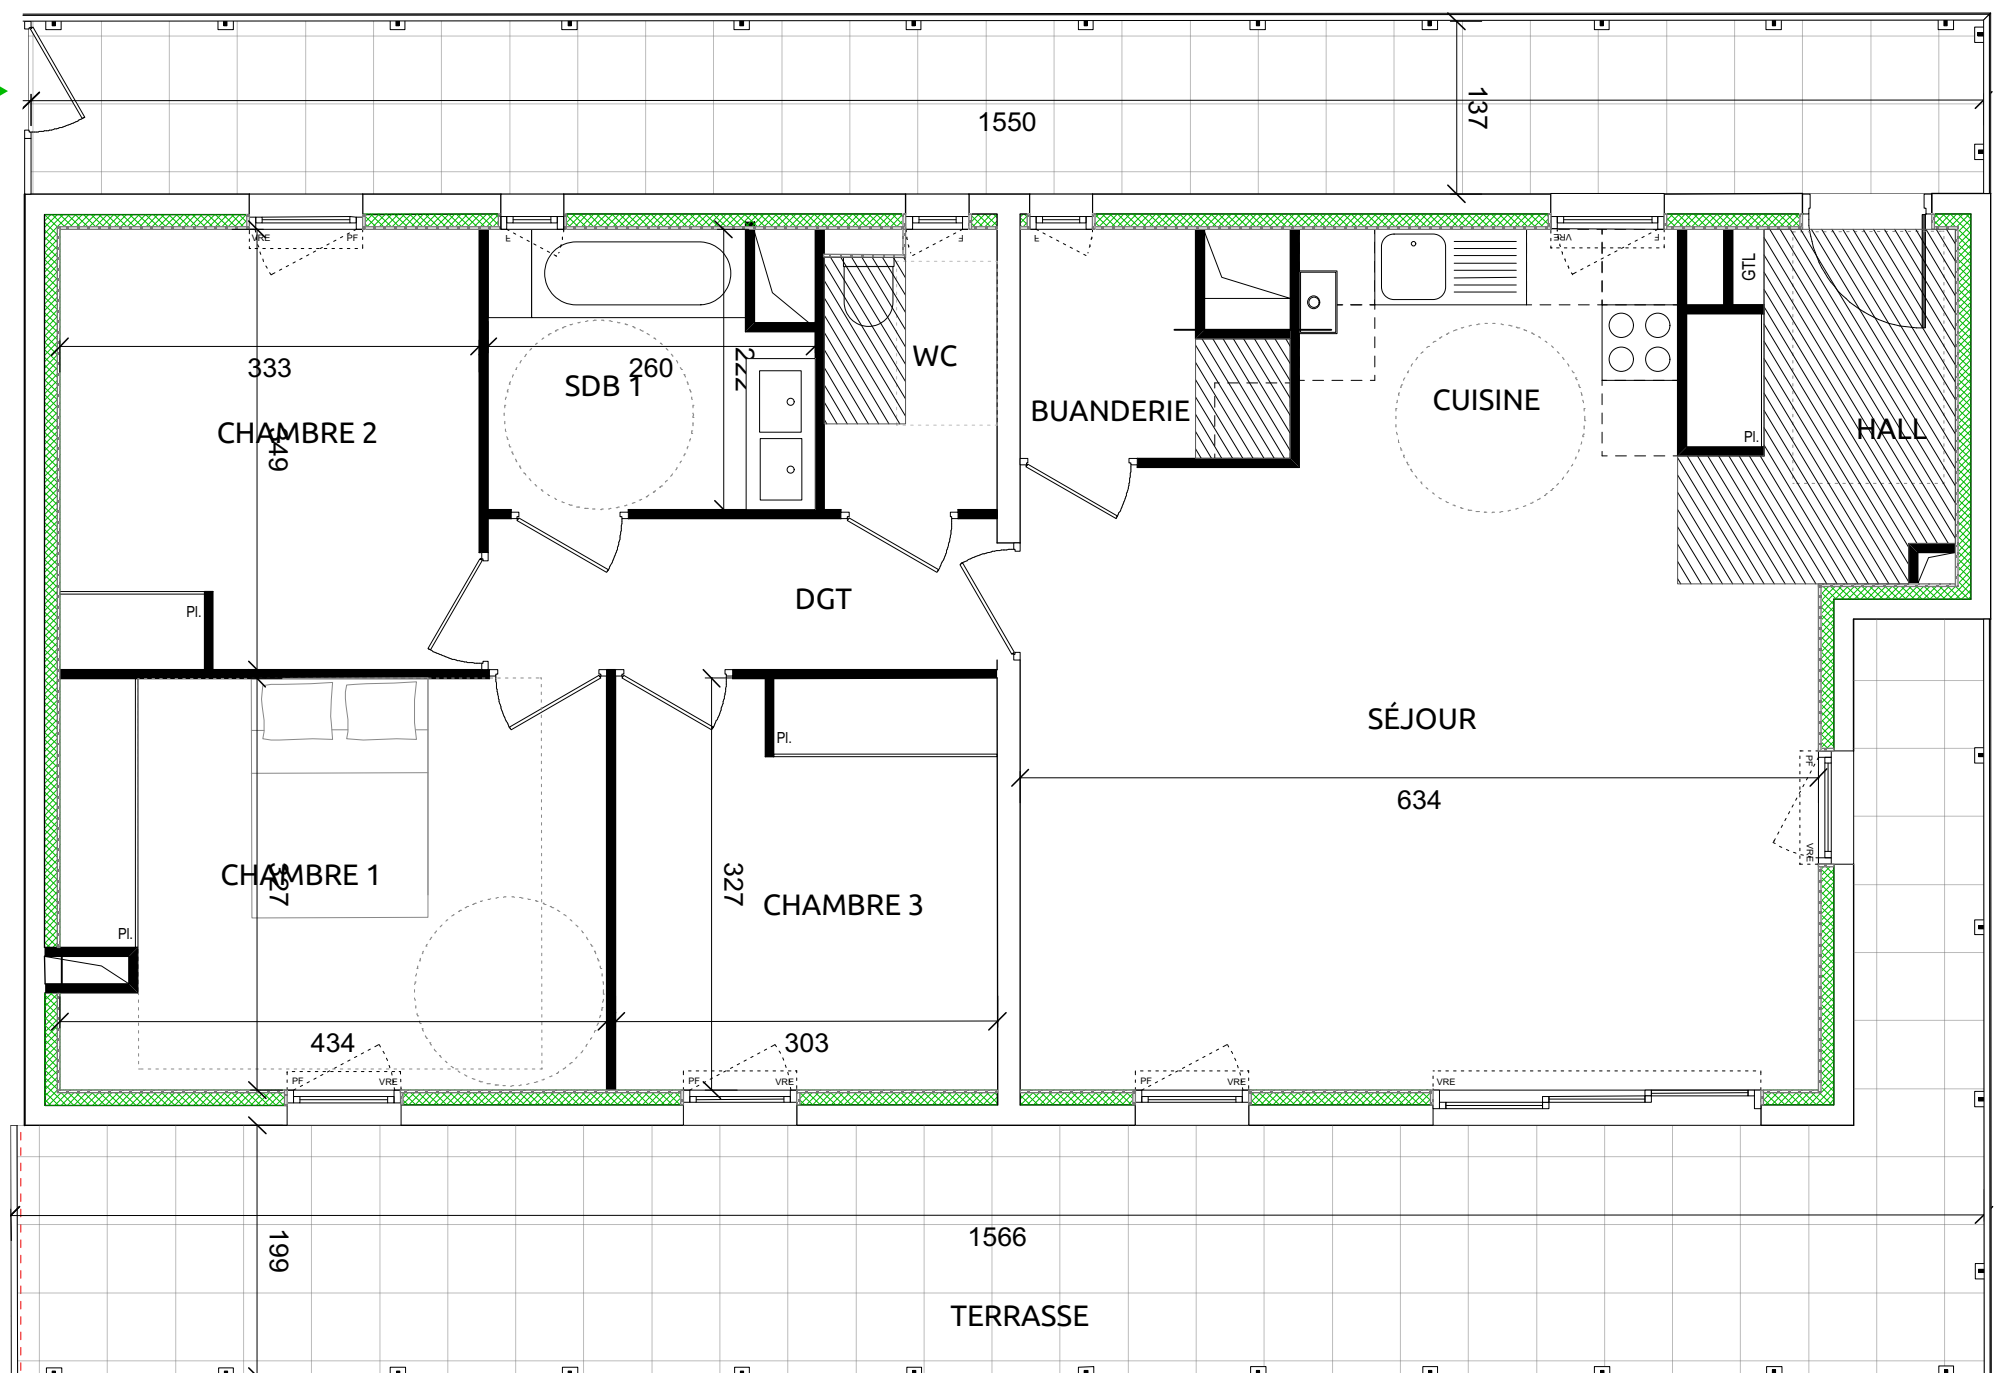

"LE JARDIN COLIBRIS"

7-9 CHEMIN DU COTON ROUGE - 13 100 AIX-EN-PROVENCE

Elgéa 
Bâtir pour tous

TYPE :	T4	ETAGE :	R+3	SURFACE :	93,80 m ²	LOT :	303
--------	----	---------	-----	-----------	----------------------	-------	------------

303

SURFACES HABITABLE

Hall	4.70 m ²
Séjour + Cuisine	36.80 m ²
Salle de bain	5.40 m ²
Buanderie	3.01 m ²
Wc	3.00 m ²
Dgt	4.80 m ²
Chambre 1 (y c pl.)	14.10 m ²
Chambre 2 (y c pl.)	11.60 m ²
Chambre 3 (y c pl.)	9.80 m ²

TOTAL HABITABLE: 93.80 m²

Terrasse 1	35.20 m ²
Terrasse 2	21.40 m ²

 Zone de faux-plafond

03 JANVIER 2018