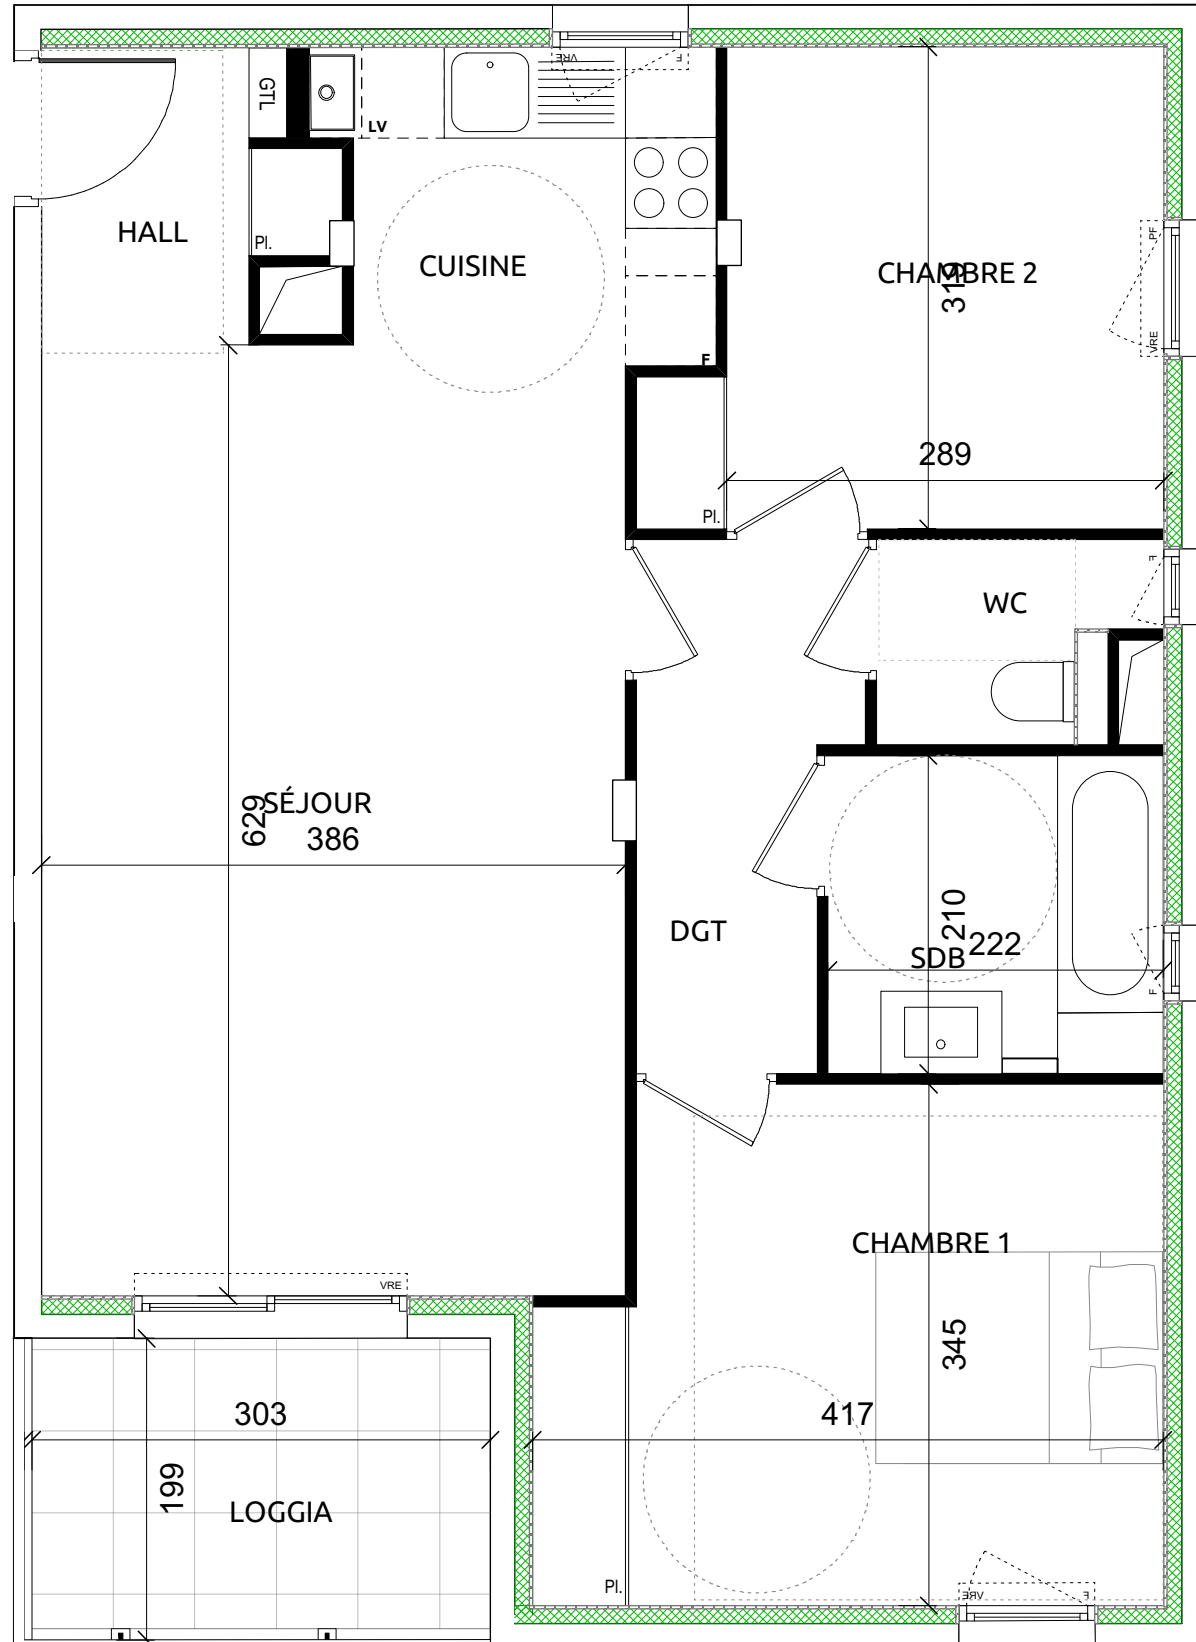

# "LE JARDIN COLIBRIS"

7-9 CHEMIN DU COTON ROUGE - 13 100 AIX-EN-PROVENCE

**Elgéa**   
Bâtir pour tous

TYPE :	T3	ETAGE :	R+2	SURFACE :	67,30 m <sup>2</sup>	LOT :	<b>205</b>
--------	----	---------	-----	-----------	----------------------	-------	------------

## SURFACES HABITABLE

Hall	3.30 m <sup>2</sup>
Séjour + Cuisine	29.10 m <sup>2</sup>
Salle de bain	4.70 m <sup>2</sup>
Wc	2.20 m <sup>2</sup>
Dégagement	4.80 m <sup>2</sup>
Chambre 1 (y c pl.)	13.40 m <sup>2</sup>
Chambre 2 (y c pl.)	9.80 m <sup>2</sup>

**TOTAL HABITABLE: 67.30 m<sup>2</sup>**

Loggia	6.20 m <sup>2</sup>
--------	---------------------

N

 Zone de faux-plafond

03 JANVIER 2018