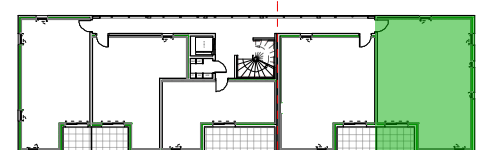

## SURFACES HABITABLE

Hall	3.30 m <sup>2</sup>
Séjour + Cuisine	29.10 m <sup>2</sup>
Salle de bain	4.70 m <sup>2</sup>
Wc	2.20 m <sup>2</sup>
Dégagement	4.80 m <sup>2</sup>
Chambre 1 (y c pl.)	13.40 m <sup>2</sup>
Chambre 2 (y c pl.)	9.80 m <sup>2</sup>

**TOTAL HABITABLE: 67.30 m<sup>2</sup>**

Loggia	6.20 m <sup>2</sup>
--------	---------------------

N

 Zone de faux-plafond

03 JANVIER 2018