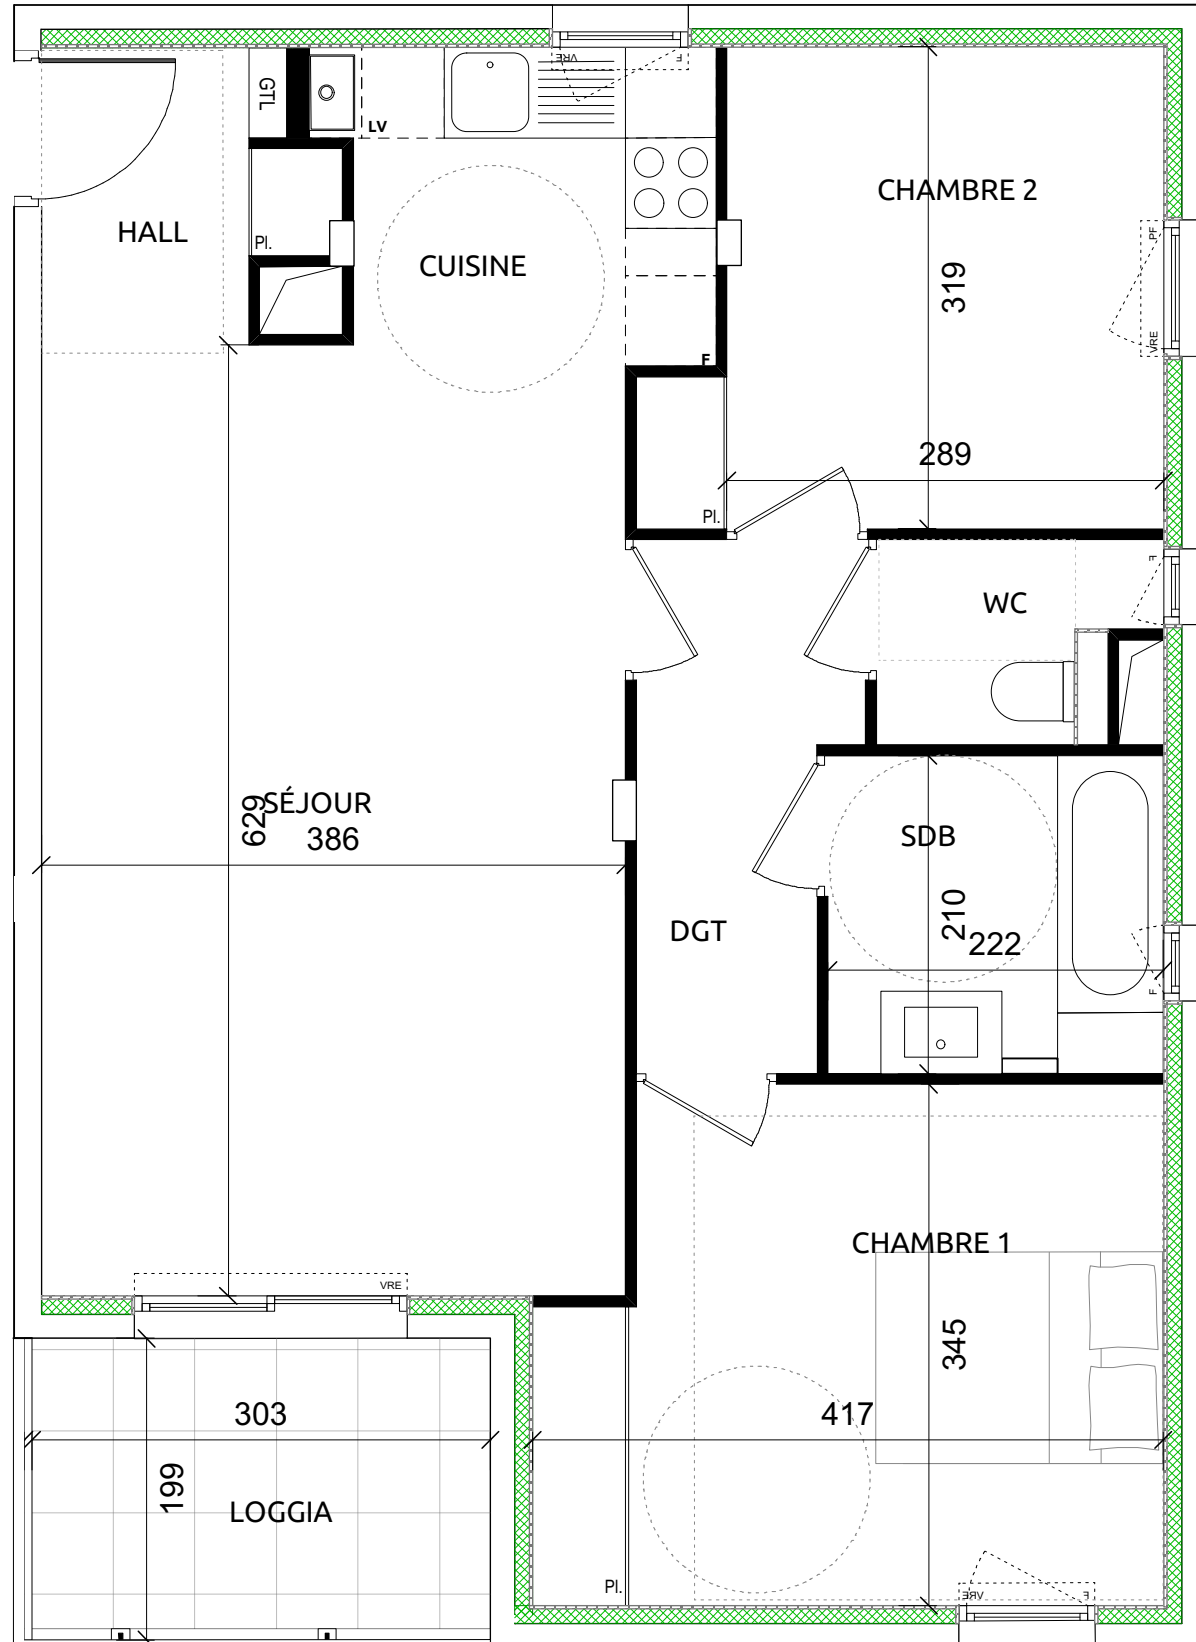

"LE JARDIN COLIBRIS"

7-9 CHEMIN DU COTON ROUGE - 13 100 AIX-EN-PROVENCE

Elgéa 
Bâtir pour tous

TYPE :	T3	ETAGE :	R+1	SURFACE :	67,30 m ²	LOT :	105
--------	----	---------	-----	-----------	----------------------	-------	------------

105 

SURFACES HABITABLE

Hall	3.30 m ²
Séjour + Cuisine	29.10 m ²
Salle de bain	4.70 m ²
Wc	2.20 m ²
Dégagement	4.80 m ²
Chambre 1 (y c pl.)	13.40 m ²
Chambre 2 (y c pl.)	9.80 m ²

TOTAL HABITABLE: 67.30 m²

Loggia	6.20 m ²
--------	---------------------

N

 Zone de faux-plafond

03 JANVIER 2018