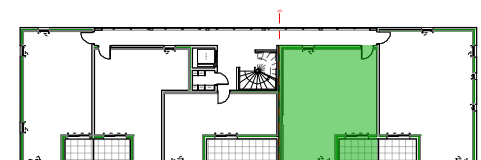

## SURFACES HABITABLE

Hall	3.10 m <sup>2</sup>
Séjour + Cuisine	22.60 m <sup>2</sup>
Salle de bain	5.80 m <sup>2</sup>
Chambre 1 (y c pl.)	11.70 m <sup>2</sup>
Chambre 2 (y c pl.)	9.90 m <sup>2</sup>
Dégagement	3.60 m <sup>2</sup>

**TOTAL HABITABLE: 56.70 m<sup>2</sup>**

Loggia	6.30 m <sup>2</sup>
--------	---------------------

N

 Zone de faux-plafond

03 JANVIER 2018