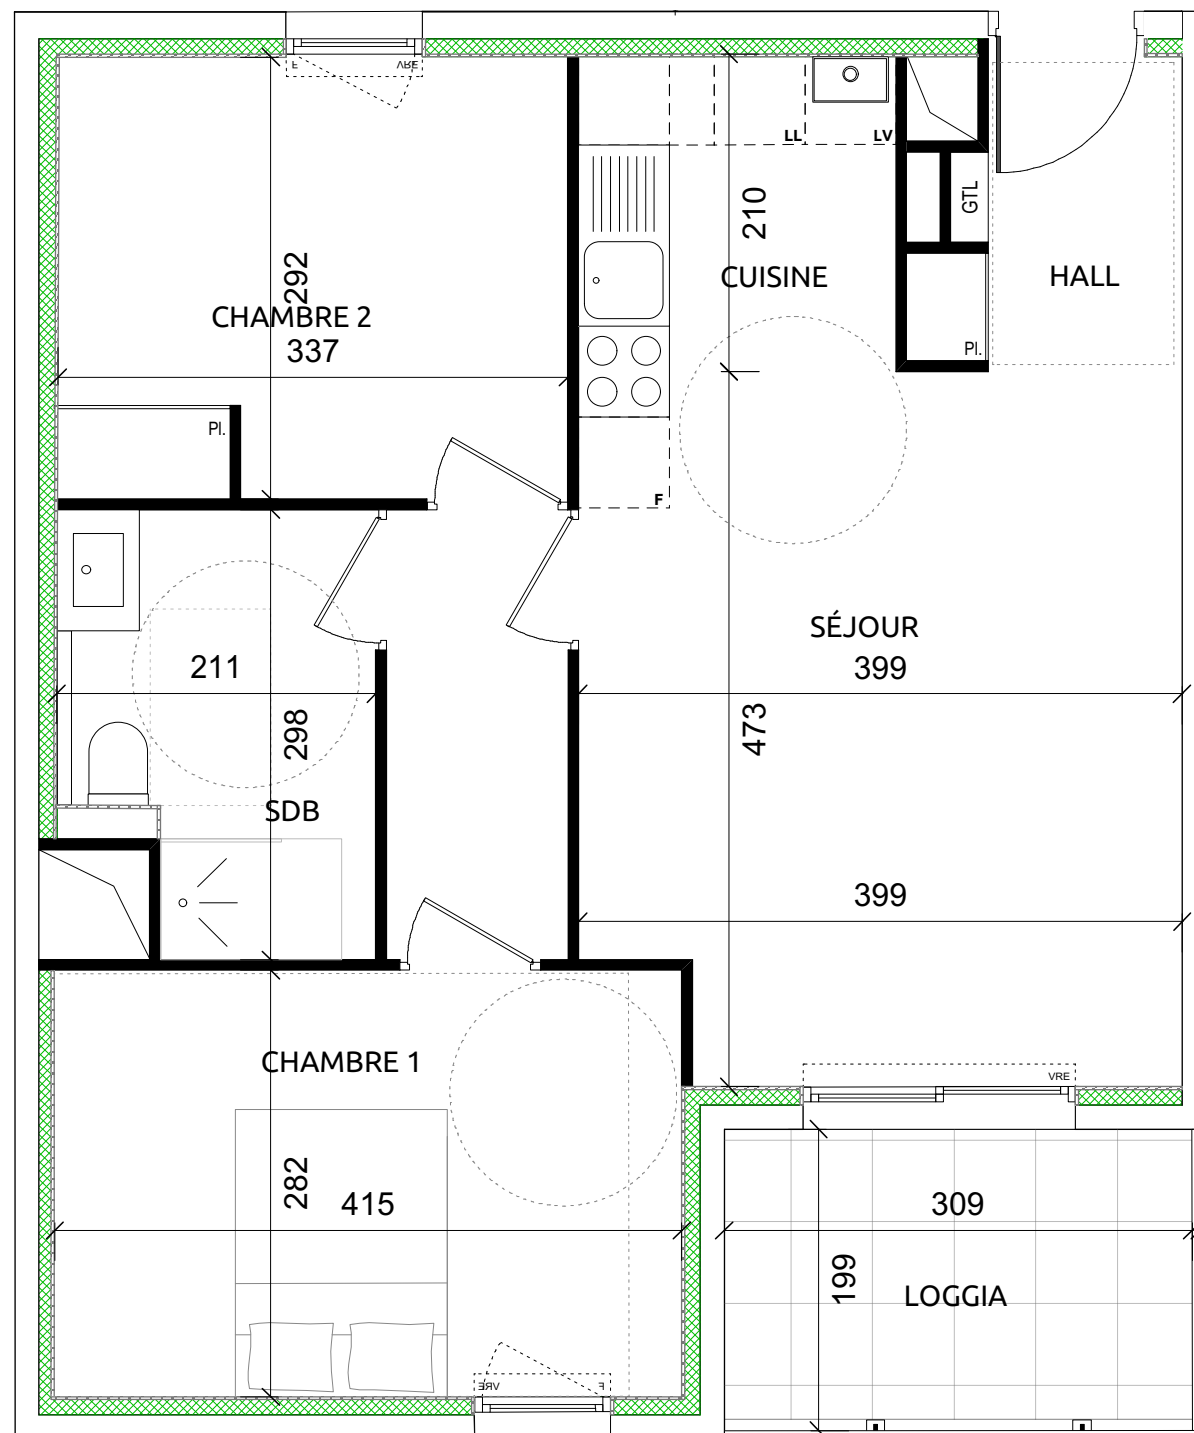

# "LE JARDIN COLIBRIS"

7-9 CHEMIN DU COTON ROUGE - 13 100 AIX-EN-PROVENCE

**Elgéa**   
Bâtir pour tous

TYPE :	T3	ETAGE :	R+1	SURFACE :	56,70 m <sup>2</sup>	LOT :	<b>104</b>
--------	----	---------	-----	-----------	----------------------	-------	------------

104 ▼

## SURFACES HABITABLE

Hall	3.10 m <sup>2</sup>
Séjour + Cuisine	22.60 m <sup>2</sup>
Salle de bain	5.80 m <sup>2</sup>
Chambre 1 (y c pl.)	11.70 m <sup>2</sup>
Chambre 2 (y c pl.)	9.90 m <sup>2</sup>
Dégagement	3.60 m <sup>2</sup>

**TOTAL HABITABLE: 56.70 m<sup>2</sup>**

Loggia	6.30 m <sup>2</sup>
--------	---------------------

N

 Zone de faux-plafond

03 JANVIER 2018