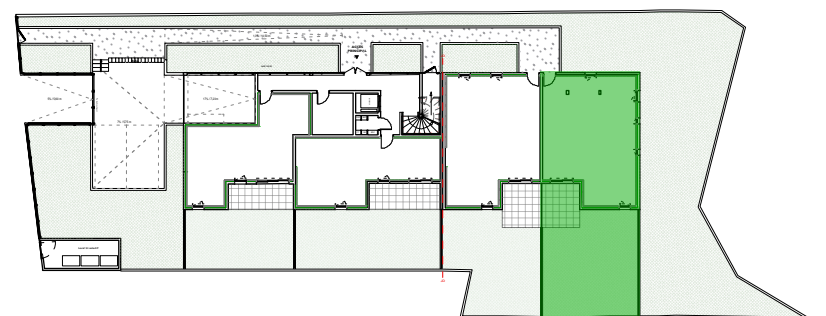

"LE JARDIN COLIBRIS"

7-9 CHEMIN DU COTON ROUGE - 13 100 AIX-EN-PROVENCE

Elgéa 
Bâtir pour tous

TYPE : T3	ETAGE : RDC	SURFACE : 68,20 m²	LOT : 004
---------------------	-----------------------	---	---------------------

004 ▼

SURFACES HABITABLE	
Hall	3.120m ²
Séjour + Cuisine	30.20 m ²
Salle de bain	4.70 m ²
Wc	2.20 m ²
Dégagement	4.80 m ²
Chambre 1 (y c pl.)	13.30 m ²
Chambre 2 (y c pl.)	9.90 m ²

TOTAL HABITABLE: 68.20 m²

Terrasse	10.60 m ²
Jardin privatif	60.90 m ²

 Zone de faux-plafond

03 JANVIER 2018