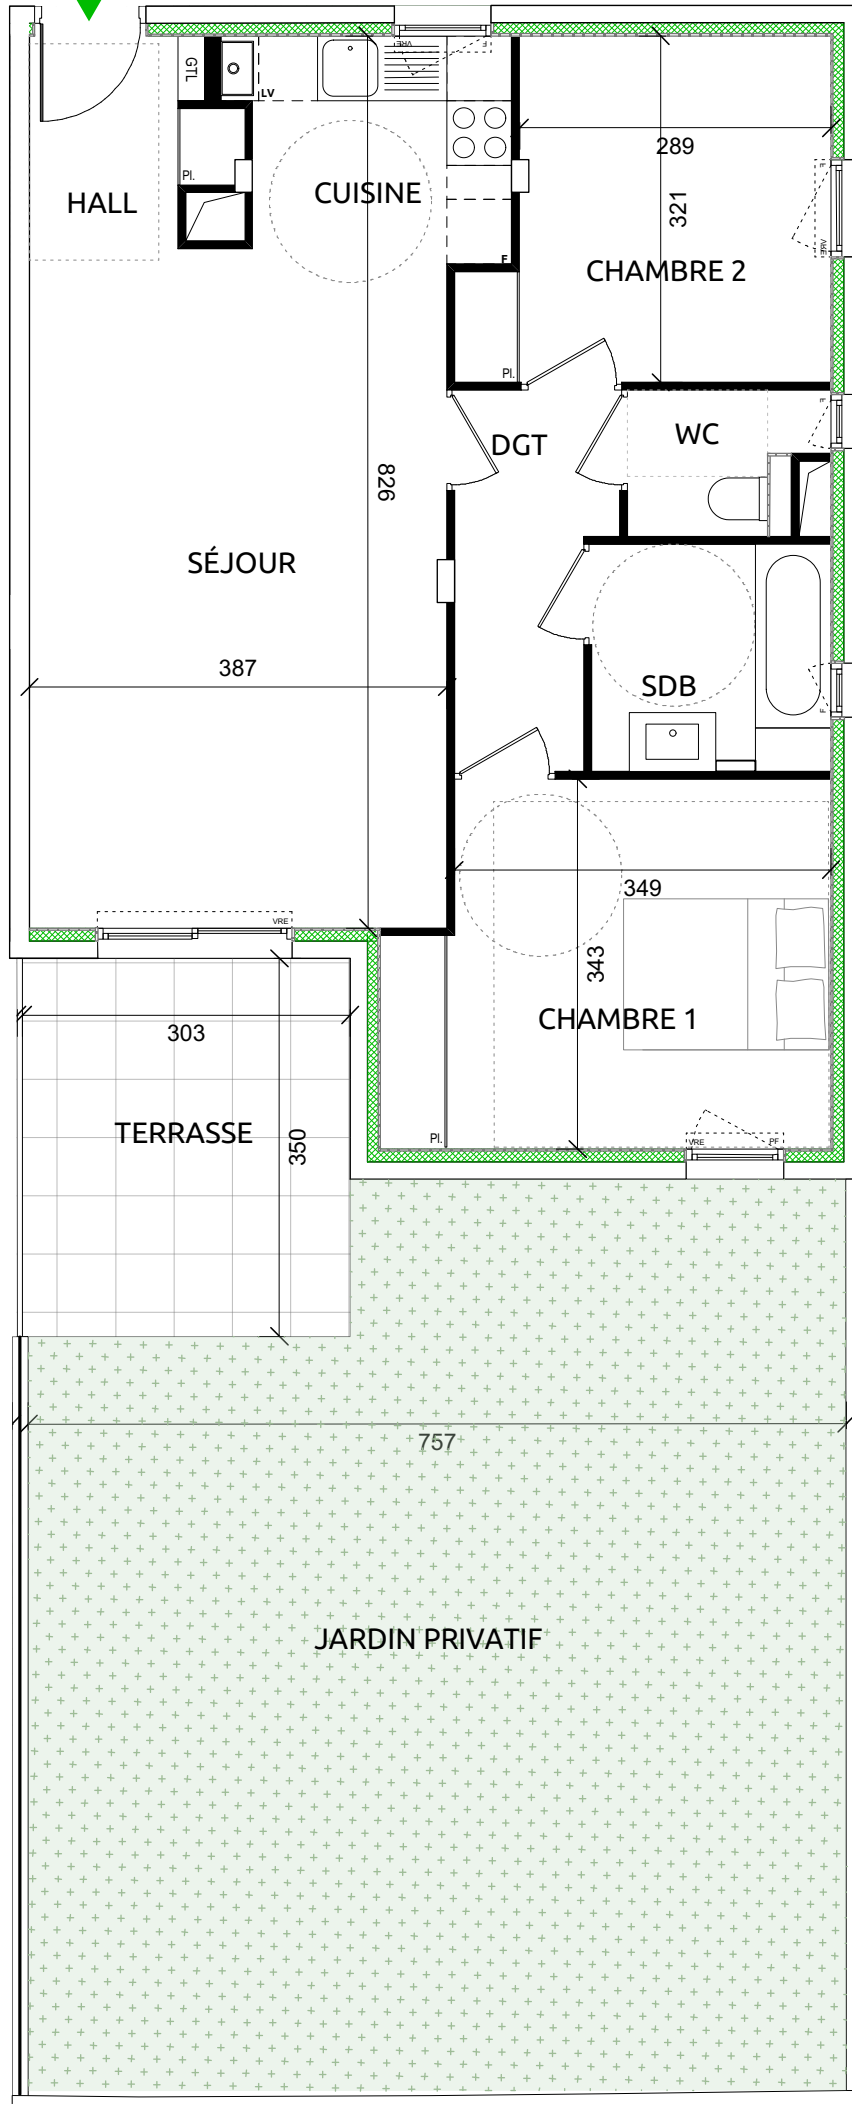

"LE JARDIN COLIBRIS"

7-9 CHEMIN DU COTON ROUGE - 13 100 AIX-EN-PROVENCE

Elgéa 
Bâtir pour tous

TYPE : T3	ETAGE : RDC	SURFACE : 68,20 m²	LOT : 004
---------------------	-----------------------	---	---------------------

004 ▼

SURFACES HABITABLE	
Hall	3.120m ²
Séjour + Cuisine	30.20 m ²
Salle de bain	4.70 m ²
Wc	2.20 m ²
Dégagement	4.80 m ²
Chambre 1 (y c pl.)	13.30 m ²
Chambre 2 (y c pl.)	9.90 m ²

TOTAL HABITABLE: 68.20 m²

Terrasse	10.60 m ²
Jardin privatif	60.90 m ²

 Zone de faux-plafond

03 JANVIER 2018